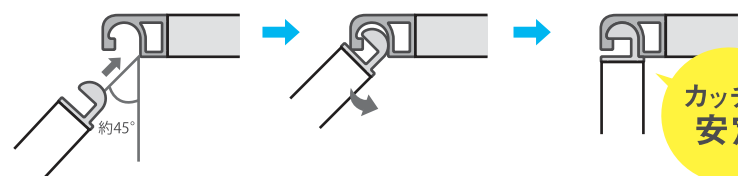

- ① 45°の角度で差し込みます
- ② 外側(アウト)から内側(イン)へ
- ③ 回転させながら組み立てます

カッチリ安定

1人で組み立て出来て、しかもスピーディ!(1台約1分)

ORDER MADE

自社生産
オリジナルの
仕様・サイズで
製作可能

側面パネルに
お客様の
社名ロゴも
印刷可能

運搬時のムダ空間を有効活用。

不要時はフタの中に収納。
スタッキングOKで省スペース化。