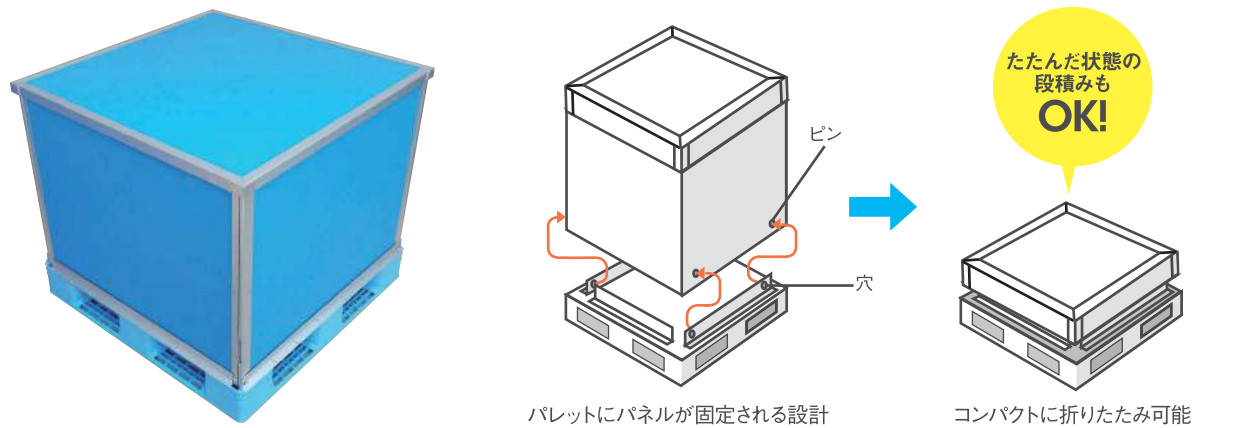

パレット分離タイプ

パレット単体でもご使用いただけます。
また、手持ちのパレットに合わせた製作も可能です。

パレットに置くだけのシンプル設計

フタの中に側板を収納でき、段積み可能

DanCargo-R

パレット囲いタイプ

パレットの外寸いっぱいには荷物が載っていても使用できます。

パレット
ギリギリ
搭載OK

パレットを囲む設計

フタの中に側板を収納でき、段積み可能

DanCargo-H

パレット一体タイプ

安定感があるので、内圧のかかる荷物を入れても歪みません。

パレットにパネルが固定される設計

コンパクトに折りたたみ可能

たたんだ状態の
段積みも
OK!