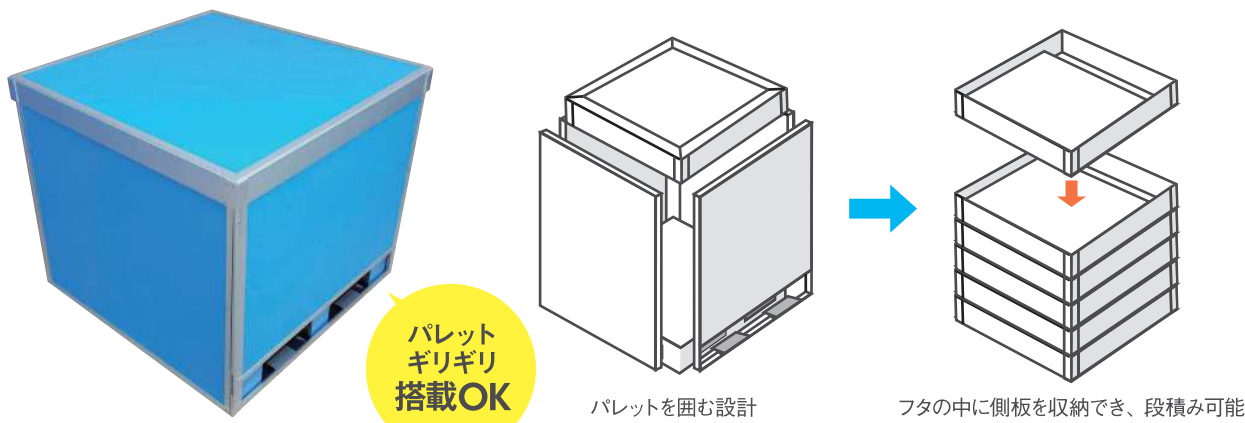

パレット分離タイプ

パレット単体でもご使用いただけます。
また、手持ちのパレットに合わせた製作も可能です。

パレットに置くだけのシンプル設計

フタの中に側板を収納でき、段積み可能

DanCargo-R

パレット囲いタイプ

パレットの外寸いっぱいには荷物が載っていても使用できます。

パレット
ギリギリ
搭載OK

パレットを囲む設計

フタの中に側板を収納でき、段積み可能

DanCargo-H

パレット一体タイプ

安定感があるので、内圧のかかる荷物を入れても歪みません。

パレットにパネルが固定される設計

コンパクトに折りたたみ可能

たたんだ状態の
段積みも
OK!