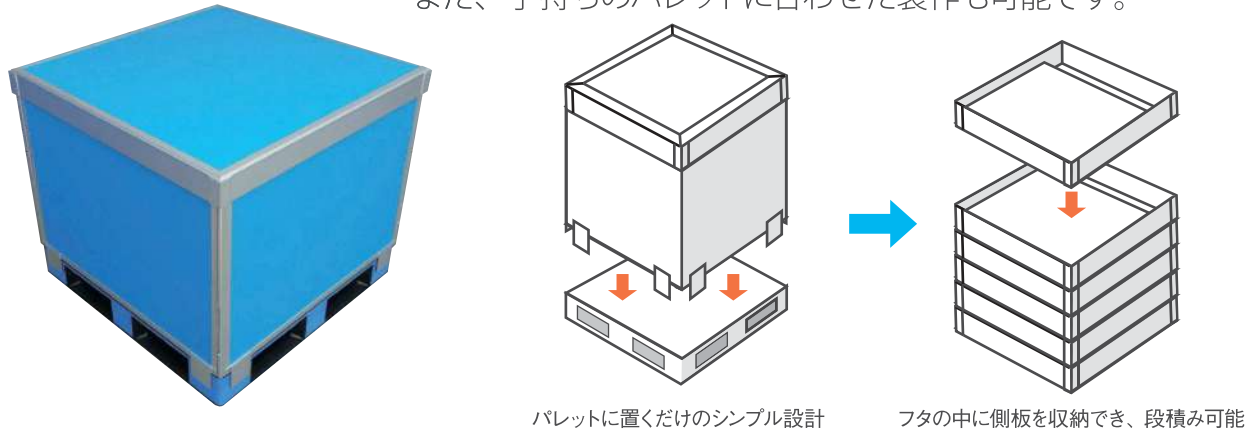

3kgだから軽い!!
(1枚あたり)

アルミフレーム
+
PPパネル構造

静止耐荷重 **4t**

驚きの耐荷重!

静止時
安全荷重 **4t**

選べるタイプ

DANCARGO variation

DanCargo-P

パレット分離タイプ

パレット単体でもご使用いただけます。
また、手持ちのパレットに合わせた製作も可能です。

パレットに置くだけのシンプル設計

フタの中に側板を収納でき、段積み可能

DanCargo-R

パレット囲いタイプ

パレットの外寸いっぱいには荷物が載っていても使用できます。

パレット
ギリギリ
搭載OK

パレットを囲む設計

フタの中に側板を収納でき、段積み可能

DanCargo-H

パレット一体タイプ

安定感があるので、内圧のかかる荷物を入れても歪みません。

パレットにパネルが固定される設計

コンパクトに折りたたみ可能

たたんだ状態の
段積みも
OK!