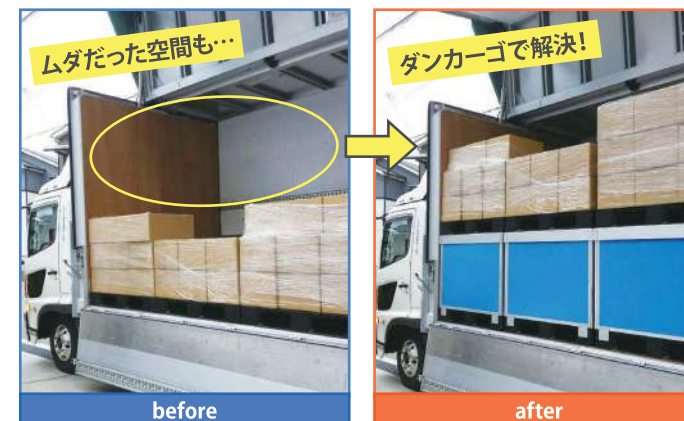

荷崩れや他の原料と混在する
恐れがある...

解決!

海外との通い箱としても使用可能。

国際物流における免税効果もあります。経費対策に!

様々なシーンに対応できる。
それがダンカーゴ。

※段積み時 及び 搬送時はラッシングベルトなどで固定してください。

物流ボックス

ダンカーゴの4つの特徴

- 組み立て **1分**
- 運搬効率 **2倍**
- パネル重量 **3kg/枚**
- 静止耐荷重 **4t**

新・折りたたみ式物流ボックス“ダンカーゴ”

運送効率 **2倍**

世界初!
(特許取得済)

組み立て時間 **1分**

組み立てが **簡単**

外から内に傾げるだけなので簡単。
OUT-IN 連結方式を独自に開発。

驚くほど“ラク”で、“カンタン”。だから作業効率も断然UP。

- ① 45°の角度で差し込みます
- ② 外側(アウト)から内側(イン)へ
- ③ 回転させながら組み立てます

カッチリ安定

1人で組み立て出来て、しかもスピーディ!(1台約1分)

ORDER MADE

自社生産
オリジナルの
仕様・サイズで
製作可能

側面パネルに
お客様の
社名ロゴも
印刷可能

運搬時のムダ空間を有効活用。

不要時はフタの中に収納。
スタッキングOKで省スペース化。

使わない時は折りたたんでコンパクトに。
限られた空間を最大限に生かします。

折りたたみ時
高さ **1/10**
サイズ

段積みしても
ズレない仕様

共通パネルで、
どこからでも組み立て可能。

置くだけ構造!
ズレ防止プレートで前後左右にズレない!!
最後のパネルも上から差し込む必要ナシ!!!

最後の1枚も
上から
差し込まなくて
OK

天板を
はめ込んで
完成!

パネル重量 **3kg/枚**