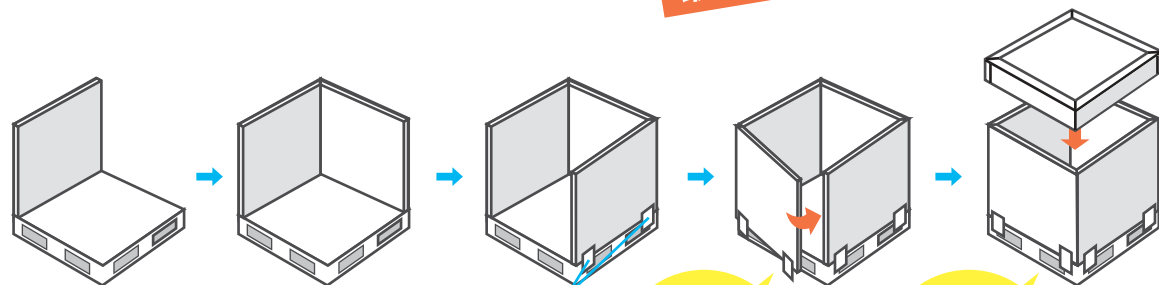

- ① 45°の角度で差し込みます
- ② 外側(アウト)から内側(イン)へ
- ③ 回転させながら組み立てます

カッチリ安定

1人で組み立て出来て、しかもスピーディ!(1台約1分)

ORDER MADE

自社生産
オリジナルの
仕様・サイズで
製作可能

側面パネルに
お客様の
社名ロゴも
印刷可能

運搬時のムダ空間を有効活用。

不要時はフタの中に収納。
スタッキングOKで省スペース化。

使わない時は折りたたんでコンパクトに。
限られた空間を最大限に生かします。

折りたたみ時
高さ **1/10**
サイズ

段積みしても
ズレない仕様

共通パネルで、
どこからでも組み立て可能。

置くだけ構造!
ズレ防止プレートで前後左右にズレない!!
最後のパネルも上から差し込む必要ナシ!!!

最後の1枚も
上から
差し込まなくて
OK

天板を
はめ込んで
完成!

パネル重量 **3kg/枚**