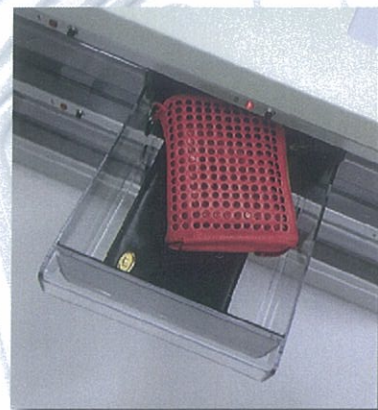

BOX CUBE

BOXCUBE

貴重品管理機

BOXCUBEはICカード認証で管理できる貴重品ボックスです。ビッグサイズボックスなので女性用の大きなおサイフもキーボックスに収まらない鍵束も楽々収納できます。専用保管、一時預かりと設定次第で使い方式色々…！

Box Cube Performance

- 使用方法の設定が可能です…………… BOX貸与・BOX共有等、状況に合わせた使用方法を設定できます
- PCとの接続で簡単に設定ができます……社員マスター登録・削除、履歴一覧、更にLAN仕様(オプション)の場合ネットワークも対応可能です
- 多彩な認証方法から選択できます……………暗証番号、磁気カード、ICカード(Mifare、Felica)、バイオメトリクス認証(将来対応)が可能です
- 140(W)×200(D)×70(H)の大容量BOX ……鍵束や大型サイフ等の貴重品も管理することが可能です
- 使用履歴を閲覧できます……………必用な時に液晶表示部やオプションのジャーナルプリンタによる印字が可能です
- お預かり品管理者の負担軽減されます……業務負担の軽減はもちろん、さらに安全性が向上します

お問い合わせ

TOPPANイクイップメント株式会社

〒135-0062 東京都江東区東雲1-7-12KDX豊洲グランスクエア5F
TEL.0570-077-112

BoxCube運用Mode(モード)	
Mode-1	パスワード認証
10キーにてID番号と暗証番号を入力しボックスを使用	
Mode-2	カード認証
登録されたIDカードにてボックスを使用	
Mode-3	カード+パスワード認証
登録されたIDカードと暗証番号を併用しボックスを使用	
Mode-4	ワンタイムパスワード認証
各ボックスで使用毎に暗証番号を設定	
Mode-5	ワンタイムカード認証
各ボックスで使用毎にIDカードを設定	
Mode-6	ワンタイムカード+パスワード認証
各ボックスでIDカードと暗証番号を併用し使用毎に設定	

BoxCube仕様		
	BoxCube-6BL	BoxCube-12BL
Box数	6個	12個
外形寸法	480W×330D×350H	480W×330D×530H
Box寸法	480W×330D×350H	ポリカーボネイト製
表示仕様	液晶パネル(バックライト式) 16桁×2行	
使用履歴記憶容量	10,000件	
登録人数	1,000人	
重量	20kg	28kg
電源	AC 100V 50 / 60 Hz	
消費電力	50W以下	