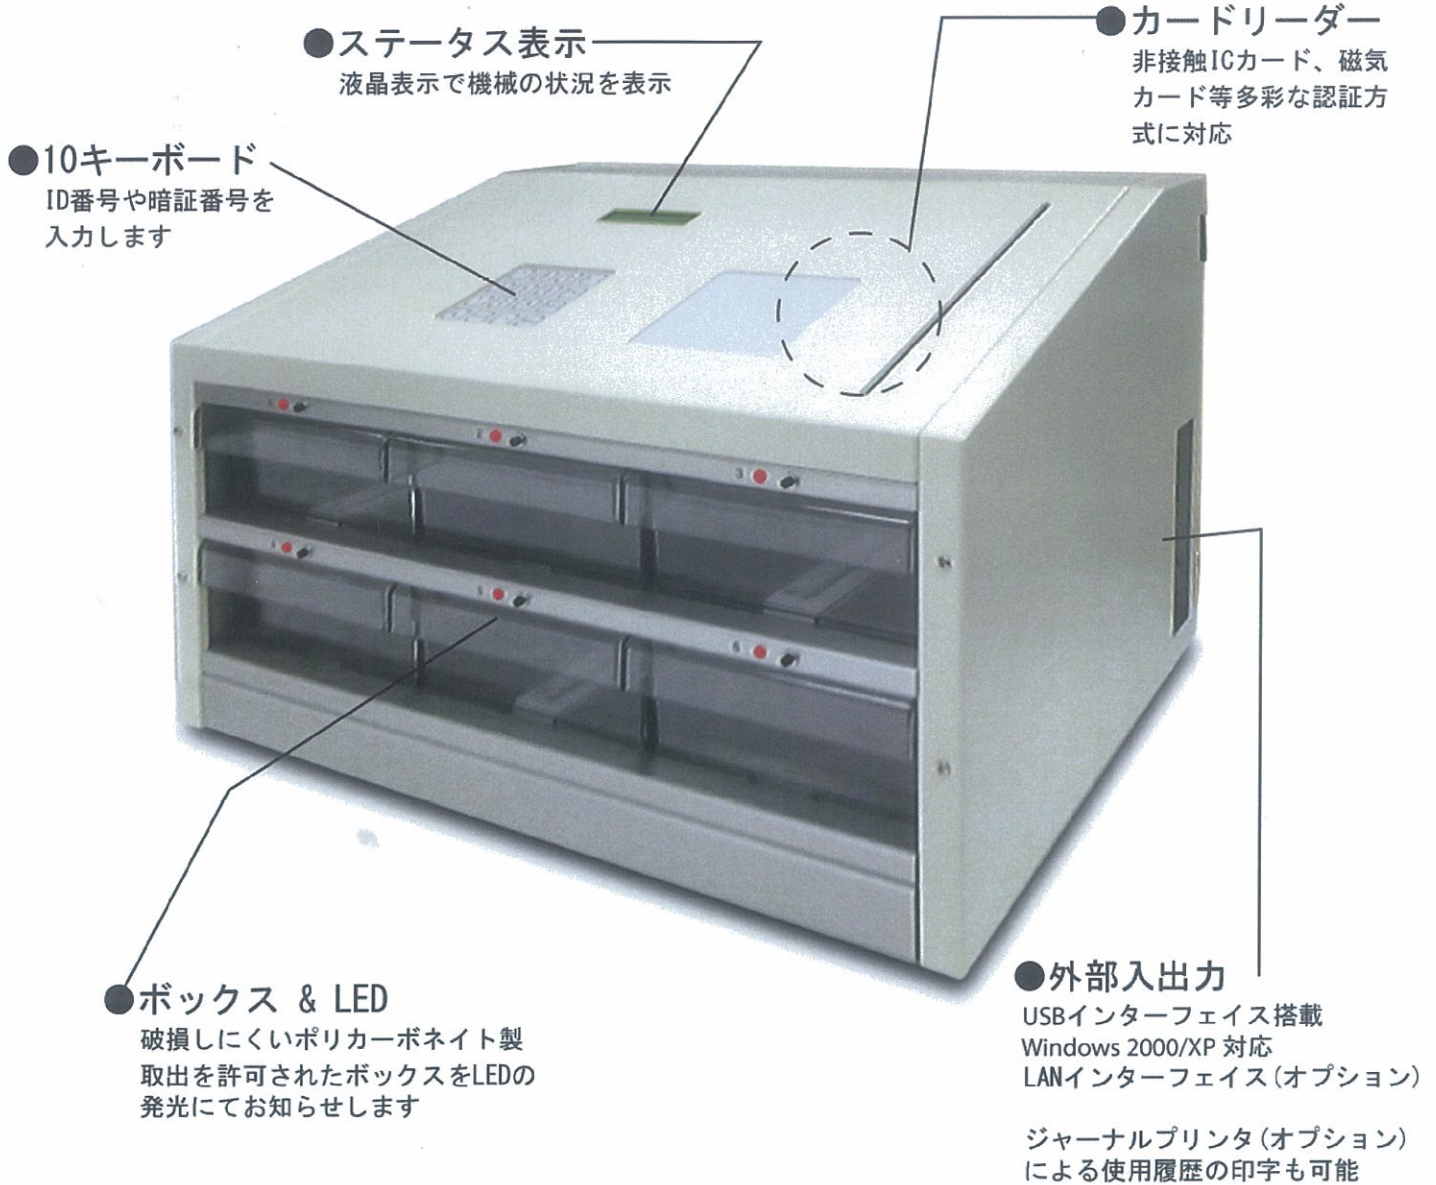

BOX CUBE

BOXCUBE

貴重品管理機

BOXCUBEはICカード認証で管理できる貴重品ボックスです。ビッグサイズボックスなので女性用の大きなおサイフもキーボックスに収まらない鍵束も楽々収納できます。専用保管、一時預かりと設定次第で使い方式色々…！

Box Cube Performance

- 使用方法の設定が可能です…………… BOX貸与・BOX共有等、状況に合わせた使用方法を設定できます
- PCとの接続で簡単に設定ができます……社員マスター登録・削除、履歴一覧、更にLAN仕様(オプション)の場合ネットワークも対応可能です
- 多彩な認証方法から選択できます……………暗証番号、磁気カード、ICカード(Mifare、Felica)、バイオメトリクス認証(将来対応)が可能です
- 140(W)×200(D)×70(H)の大容量BOX ……鍵束や大型サイフ等の貴重品も管理することが可能です
- 使用履歴を閲覧できます……………必用な時に液晶表示部やオプションのジャーナルプリンタによる印字が可能です
- お預かり品管理者の負担軽減されます……業務負担の軽減はもちろん、さらに安全性が向上します

お問い合わせ

TOPPANイクイップメント株式会社

〒135-0062 東京都江東区東雲1-7-12KDX豊洲グランスクエア5F
TEL.0570-077-112

BoxCube運用Mode(モード)	
Mode-1	パスワード認証
10キーにてID番号と暗証番号を入力しボックスを使用	
Mode-2	カード認証
登録されたIDカードにてボックスを使用	
Mode-3	カード+パスワード認証
登録されたIDカードと暗証番号を併用しボックスを使用	
Mode-4	ワンタイムパスワード認証
各ボックスで使用毎に暗証番号を設定	
Mode-5	ワンタイムカード認証
各ボックスで使用毎にIDカードを設定	
Mode-6	ワンタイムカード+パスワード認証
各ボックスでIDカードと暗証番号を併用し使用毎に設定	

BoxCube仕様		
	BoxCube-6BL	BoxCube-12BL
Box数	6個	12個
外形寸法	480W×330D×350H	480W×330D×530H
Box寸法	480W×330D×350H	ポリカーボネイト製
表示仕様	液晶パネル(バックライト式) 16桁×2行	
使用履歴記憶容量	10,000件	
登録人数	1,000人	
重量	20kg	28kg
電源	AC 100V 50 / 60 Hz	
消費電力	50W以下	