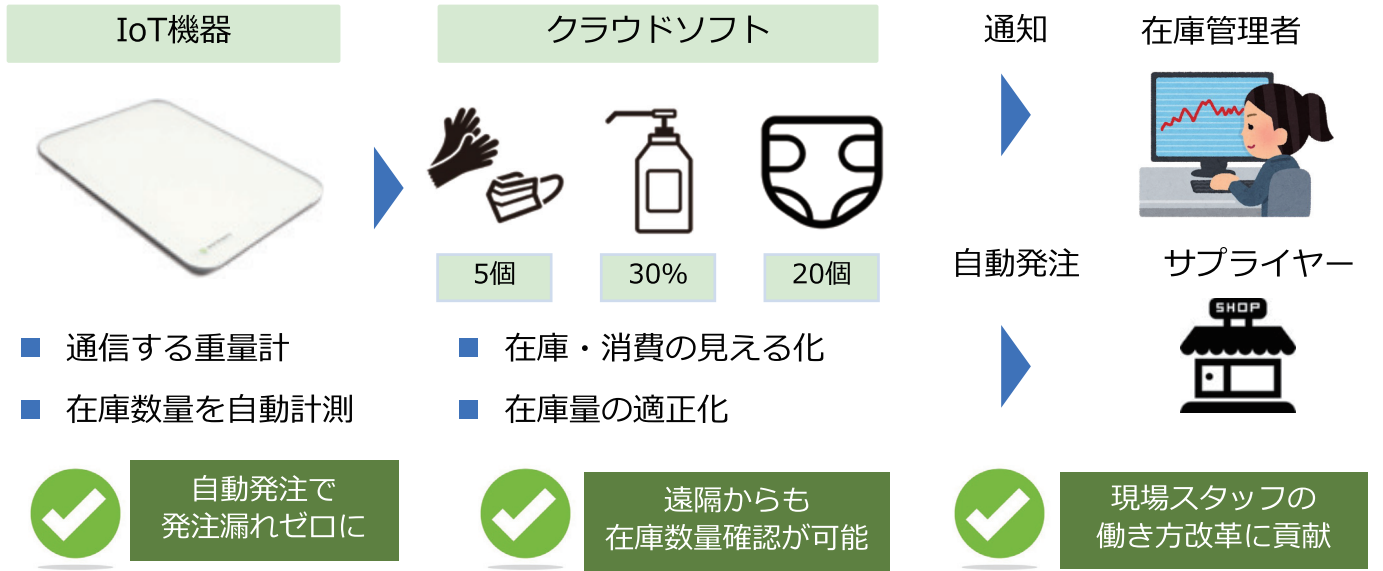

## スマートマットに商品を置くだけで在庫管理・発注業務を簡単自動化

## スマートマットのマットの基本構成

スマートマットは4サイズ6種類を展開。「単体」でも「組合せ（マルチマット機能）」でもご利用いただけます。

サイズ名称	耐荷重	計測単位	SIM内蔵型
A3	100kg	100g	あり
A4	30kg	10g	あり
A5	5kg	1g	なし
A6	4kg	1g	なし