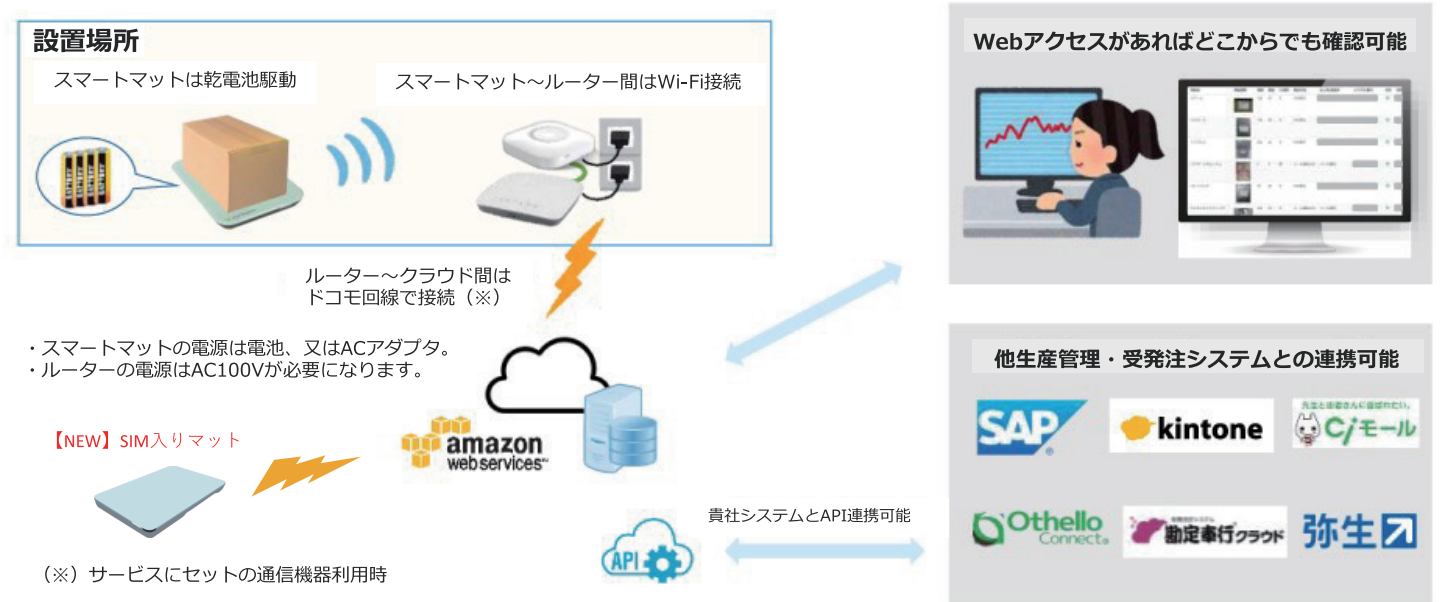

## スマートマットに商品を置くだけで在庫管理・発注業務を簡単自動化

## スマートマットのマットの基本構成

スマートマットは4サイズ6種類を展開。「単体」でも「組合せ（マルチマット機能）」でもご利用いただけます。

サイズ名称	耐荷重	計測単位	SIM内蔵型
A3	100kg	100g	あり
A4	30kg	10g	あり
A5	5kg	1g	なし
A6	4kg	1g	なし