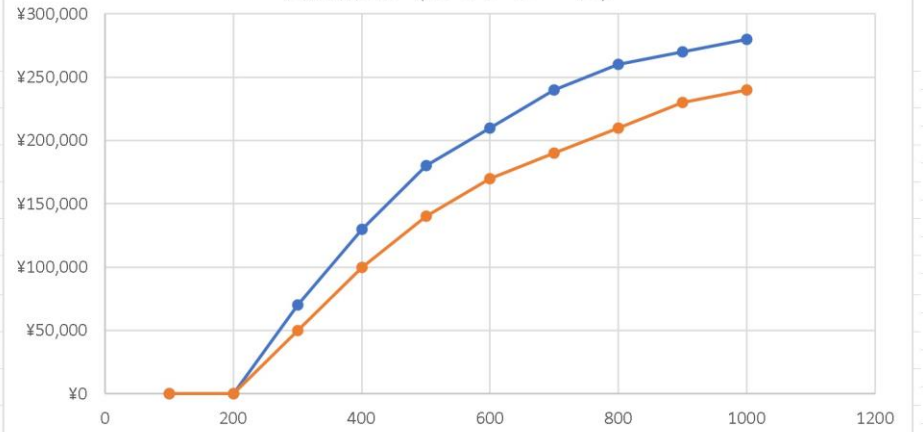

総合計(計算式) = 基本料金(1週間) + 運賃 + 個数課金

機種名	基本料金	送料	処理数	追加課金 料金	合計(税別)	税	税込み価格
例 DB-60PRO 一週間レンタル、処理数830個(カウンター値)破壊メディア(3, 5HDD)の場合							
DB60PRO	¥60,000	¥10,000	830	¥270,000	¥340,000	¥34,000	¥374,000

NITTOH HORUKAMU

<https://www.nittoh-horukamu.com>

「ふるさと茂原まちづくり応援寄附」協力事業者

日東ホルカム株式会社
東京R&D事業所
〒130-0014 東京都墨田区亀沢2-4-10 101
TEL 03-6240-4555
TEL 03-6240-4566

不要になったパソコンの処分にお困りの方
廃棄後のHDD内の情報漏洩が心配な方
出張破壊
データ破壊可能なメディア
1000SSD/500ATA/1000DVD フラッシュ(各種)も
承ります!

国際特許出願済み CrushBoxオンラインレンタル (ビジネスモデル)

個数課金(カウンター値)

個数	DB60PRO DB80SSD MB25III	DB-35III
100	¥0	¥0
200	¥0	¥0
300	¥70,000	¥50,000
400	¥130,000	¥100,000
500	¥180,000	¥140,000
600	¥210,000	¥170,000
700	¥240,000	¥190,000
800	¥260,000	¥210,000
900	¥270,000	¥230,000
1000	¥280,000	¥240,000

個数課金(カウンター値)

日東ホルカム株式会社

<東京ショールーム/東京R&D事業所>
〒130-0014 東京都墨田区亀沢2-4-10

TEL:03-6240-4555 FAX:03-6240-4566

本社: 〒297-0029 千葉県茂原市高師585

TEL:0475-20-1280 FAX:0475-20-1277

ホームページ <https://www.nittohhorukamu.com>

問合せ先: info@nittoh-horukamu.com

レンタルリセラー(代理店)

TOPPANイクイップメント株式会社

TEL.0570-077-112

〒135-0062

東京都江東区東雲1-7-12 KDX豊洲グランスクエア5F

<https://www.eqpt.toppa.com/>