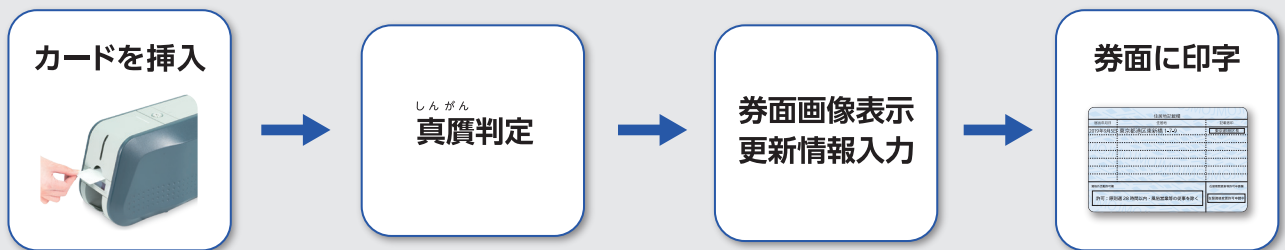

自由に作成できる各種帳票

カードの情報を読み込み、自由なレイアウトで本人確認記録票や印刷確認票などを作成できます。

■システム例

[仕様] 寸法:幅165×奥行390×高さ210mm 重量:約4.8kg 定格電源:AC100V 50Hz/60Hz 36W 対応OS:Windows 10/11
※カードスキャン時、背面にカードが約50mm飛び出します

※本製品は、(株)松村エンジニアリングの真贋判定/識別技術を搭載しています。※仕様および外観は予告なく変更することがあります。

TOPPANイクイップメント株式会社

■お問い合わせは下記まで

〒135-0062
東京都江東区東雲1-7-12KDX豊洲グランスクエア5F
TEL.0570-077-112
<https://www.eqpt.toppan.com/>