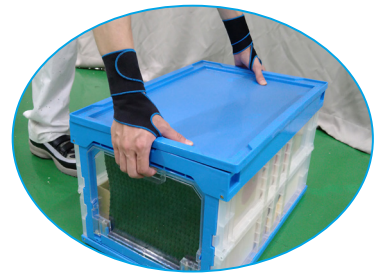

PRO-ASSIST

手首

PRO-ASSIST

手首サポーター

生地同士がくっつき、サポーター全面で関節・筋肉の固定ができます。
締め付けの強弱を自分好みに調整可能なフリーサイズ。

特許素材

繊維どうしがピタッとくっつく新技術採用、
固定感に自信あり、全面でしっかりホールドします。

フリー
サイズ

●工具使用時の
手首固定として

●重量物の持ち運びに

商 品 名	○ 品 番	価格(税抜)
プロアシスト手首サポーター	216650 SKE-TE-BL	¥1,670★

●素材：ポリエステル100% ●サイズ：フリーサイズ ●規定出荷数：20個

※規定出荷数未満の場合は別途運賃を申し受けます。

使用方法

手の甲側

1 先端の穴に親指を通し、
ベルトを手の甲側へ
垂らします。

2 ベルトを手の甲側から
手首に向かって
巻き付けます。

3 手首を固定し、
装着完了。

△使用上の注意

- ・洗濯ネットを使用し、同系色と一緒に洗ってください。
- ・素材の特性上、ホコリやゴミがつきやすいため、気になる場合は粘着テープで取り除いてください。
- ・ベルトの取り付け面にチリ、ホコリ等が付着すると固定力が弱まる場合があります。汚れはこまめに取り除いてください。

●販売店

TOPPANイクイップメント株式会社