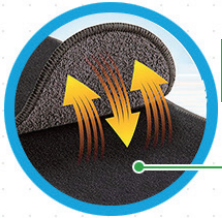

PRO-ASSIST

手首

PRO-ASSIST

手首サポーター

生地同士がくっつき、サポーター全面で関節・筋肉の固定ができます。
締め付けの強弱を自分好みに調整可能なフリーサイズ。

特許素材

繊維どうしがピタッとくっつく新技術採用、
固定感に自信あり、全面でしっかりホールドします。

フリー
サイズ

2 ベルトを手の甲側から
手首に向かって
巻き付けます。

3 手首を固定し、
装着完了。

△使用上の注意

- ・洗濯ネットを使用し、同系色と一緒に洗ってください。
- ・素材の特性上、ホコリやゴミがつきやすいため、気になる場合は粘着テープで取り除いてください。
- ・ベルトの取り付け面にチリ、ホコリ等が付着すると固定力が弱まる場合があります。汚れはこまめに取り除いてください。

●販売店

TOPPANイクイップメント株式会社