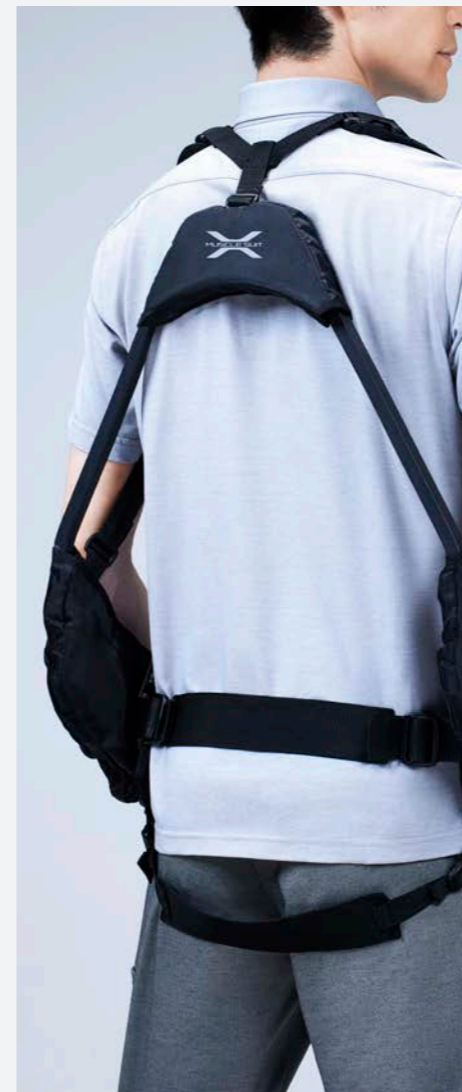

サイズ：適用身長（推奨）	Sサイズ：150cm～170cm Mサイズ：165cm～185cm
本体重量	3.3 kg ※カバー類も含む
アクチュエータ	ガススプリング2本（着脱式） ※ガスの再充填はできないため、ガススプリングの反力が弱まってきたら新品に交換が必要
補助力	13kgf
使用環境温度	-20℃～50℃
防塵・防水性能（保護等級）	IP56
本体寸法：高さ×幅×奥行	Sサイズ：710mm/455mm/286mm Mサイズ：742mm/493mm/290mm
メーカー保証期間	6ヶ月/購入後1ヶ月以内の製品登録にて1年に延長

腰が軽いと、仕事はずむ。

GS-BACK

MUSCLE SUIT GS-BACK

てにえき
手荷役の、荷を下ろす。

荷さばきや運搬作業といった、
機械化できない「手荷役」作業を、より軽やかに。
軽量かつ機動力を備えたマッスルスーツGS-BACKは、
歩く・しゃがむ・立ち上がるといった動作をより自由にし、
腰への負担を軽減するアシストスーツです。

さまざまな現場の 手荷役作業でお使いいただけます

物流業の
倉庫管理に

運送業の
積み込み・積み下ろしに

製造業の
ピッキング作業に

小売業の品出し作業に

農業の収穫作業に

製品特長

軽量
軽くてスリムだから、
狭い場所での作業も可能。

動きやすい
歩く・しゃがむといった、
動きの多い手荷役に最適。

電気不使用
電気やバッテリーを使用しないから、
稼働時間に制限なし。

10秒で装着完了
背負って、ベルトを締めるだけ。

防水防塵
粉塵の多い場所や水場での作業でも、
そのまま利用可能。

装着

STEP 1

リュックのように背負う。

STEP 2

腰ベルトのバックルをはめ、
しっかり締める。

STEP 3