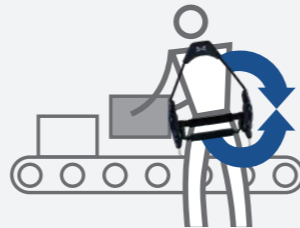

腰が軽いと、仕事はずむ。

GS-BACK

MUSCLE SUIT GS-BACK

てにえき
手荷役の、荷を下ろす。

荷さばきや運搬作業といった、
機械化できない「手荷役」作業を、より軽やかに。
軽量かつ機動力を備えたマッスルスーツGS-BACKは、
歩く・しゃがむ・立ち上がるといった動作をより自由にし、
腰への負担を軽減するアシストスーツです。

さまざまな現場の 手荷役作業でお使いいただけます

物流業の
倉庫管理に

運送業の
積み込み・積み下ろしに

製造業の
ピッキング作業に

小売業の品出し作業に

農業の収穫作業に

製品特長

軽量
軽くてスリムだから、
狭い場所での作業も可能。

動きやすい
歩く・しゃがむといった、
動きの多い手荷役に最適。

電気不使用
電気やバッテリーを使用しないから、
稼働時間に制限なし。

10秒で装着完了
背負って、ベルトを締めるだけ。

防水防塵
粉塵の多い場所や水場での作業でも、
そのまま利用可能。

装着

STEP 1

リュックのように背負う。

STEP 2

腰ベルトのバックルをはめ、
しっかり締める。

STEP 3