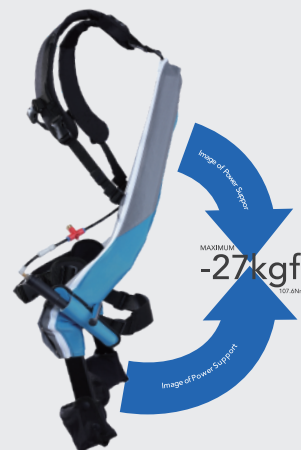

シリーズ最強 ハードな現場に。<sup>※</sup>

MUSCLE SUIT

Exo-Power

MAXIMUM

-27kgf  
107.6Nm

※ 歴代マッスルスーツシリーズ(パッシブ型)のうち(当社比)

## PRODUCT

【製品について】

シリーズ最強 ハードな現場に。<sup>\*</sup>

マッスルスーツ Exo-Power(エクソパワー)は、最大補助力27kgfで、働く現場の腰への負担をパワフルにサポート。重量物の持ち運びや、長時間の中腰作業など、ハードな現場を支えます。

※歴代マッスルスーツシリーズ(パッシュ型)のうち(当社比)

FRONT

SIDE

# SCENE

【シーン】

さまざまな現場のハードワークで

介護のサポートに

農作業に

重量物の持ち運びに

つらい姿勢の維持に

# FEATURE

【特長】

パワフル

最大補助力27kgfでハードな現場をサポート。

電気不要

電気やバッテリーを使っていないから、稼働時間に制限なし。水場での作業にも。

サポート力可変

ポンプで送り込む空気の量で、補助力の強弱変更が可能に。