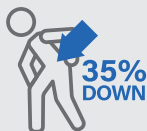

SIDE

SCENE

【シーン】

衣服のような着け心地で、あらゆる作業をラクに。

製造・物流倉庫での持ち上げ・持ち運び作業に

介護現場でのつらい姿勢維持に

農作業の前傾姿勢に

FEATURE

【特長】

腰部の負担
35%軽減

しなやかで、しっかりとしたサポート。

車両運転 OK

肩部のバックルで、サポートをオン・オフ可能。サポートオフ時には、車両運転もOK。

暑くない

背負って、膝下のベルトをしめるだけなので、生地と身体への接触面積が小さい。

動きやすい